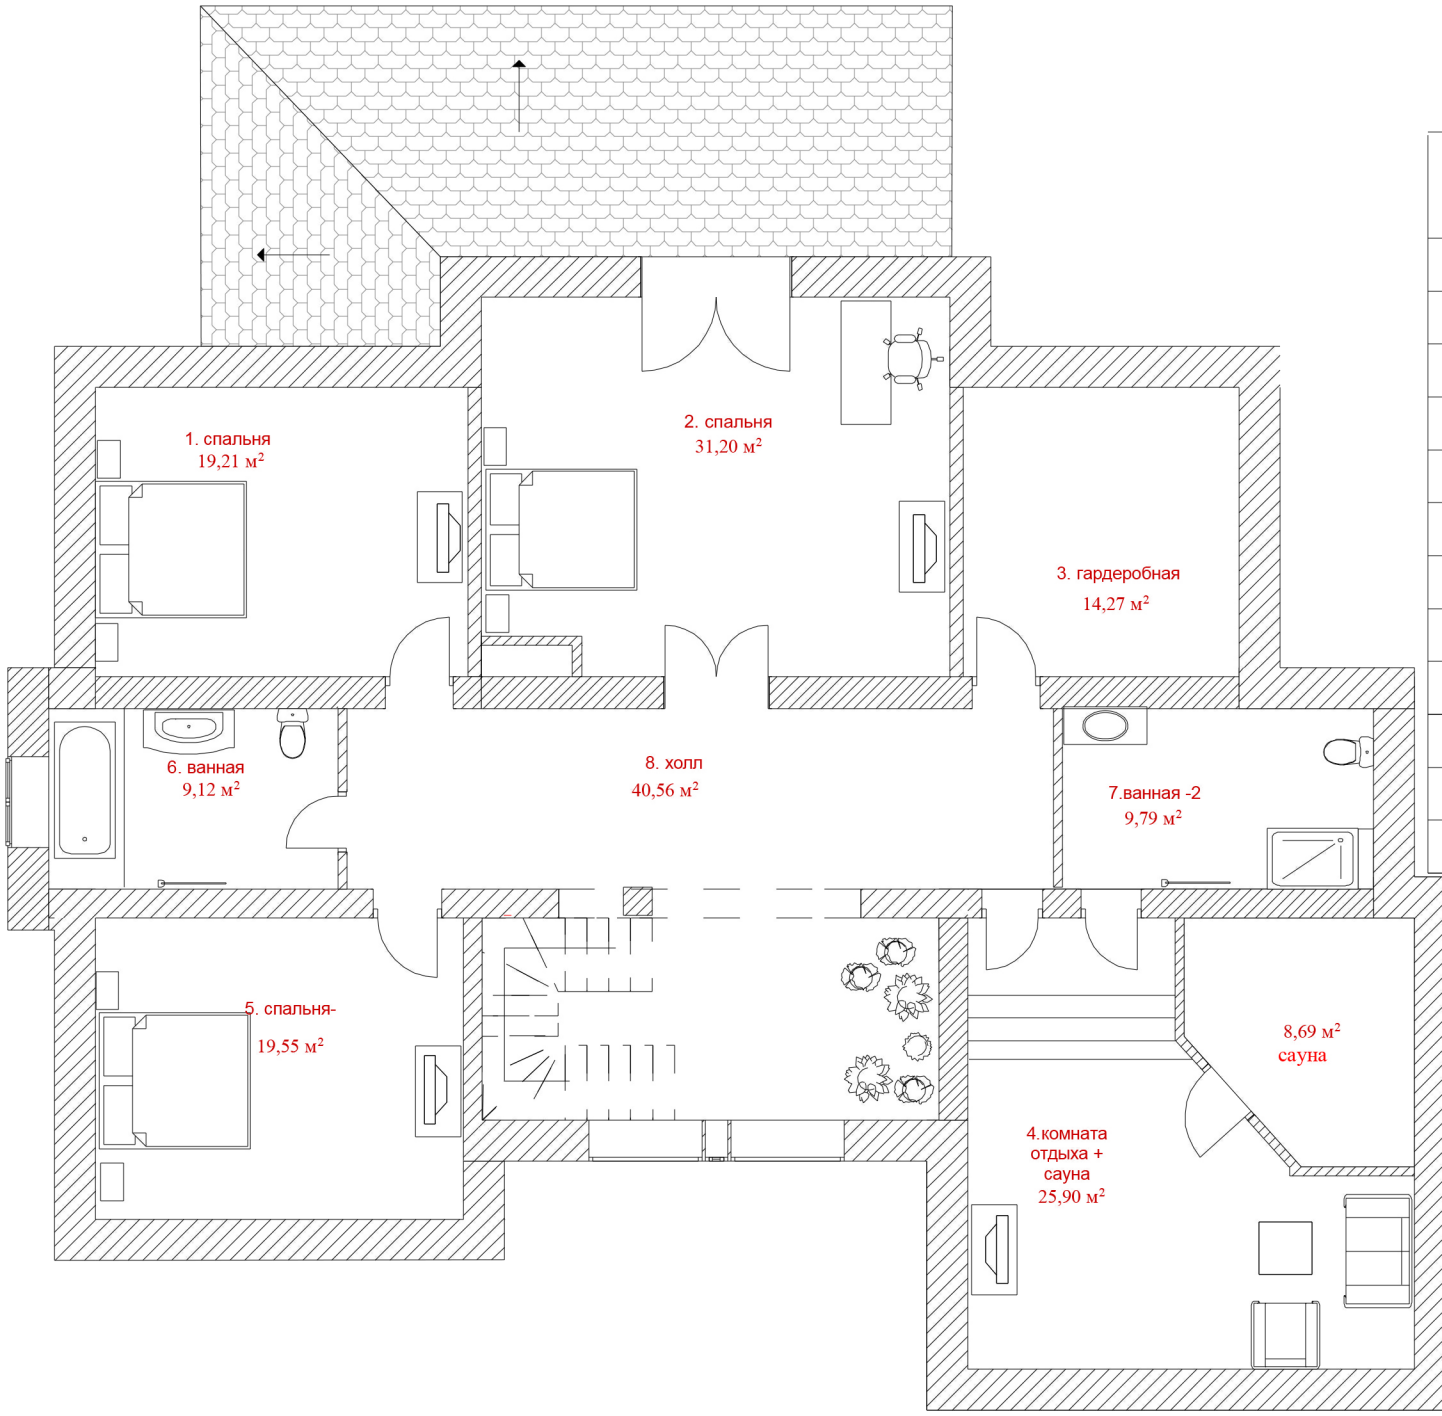

Номер помещения	Наименование	Площадь м2
Помещения для жилья		
01	спальня -1	19,21
02	гостиная	31,21
03	кухня	14,27
04	котельная	8,96
05	кладовая	6,77
06	ванная	10,42
07	спальня -2	19,38
08	холл	32,99
09	гараж	35,25
Общая площадь помещений для жилья		178,46
Помещения другого назначения		
10	парадный вход	14,02
11	терраса	37,63
Общего площадь помещения другого назначения		51,65
Общая площадь по внутреннему контуру		
15	Общая площадь	192,45

Номер помещения	Наименование	Площадь м2
Помещения для жилья		
1	спальня	19,21
2	спальня 2	31,20
3	гардеробная	14,27
4	комната отдыха + сауна	34,59
5	спальня-2	19,55
6	ванная-1	9,12
7	ванная-2	9,79
8	холл	40,56
Помещения для жилья		178,29
Общая площадь по внутреннему контуру.		
9	Общая площадь 2 этажа	192,49