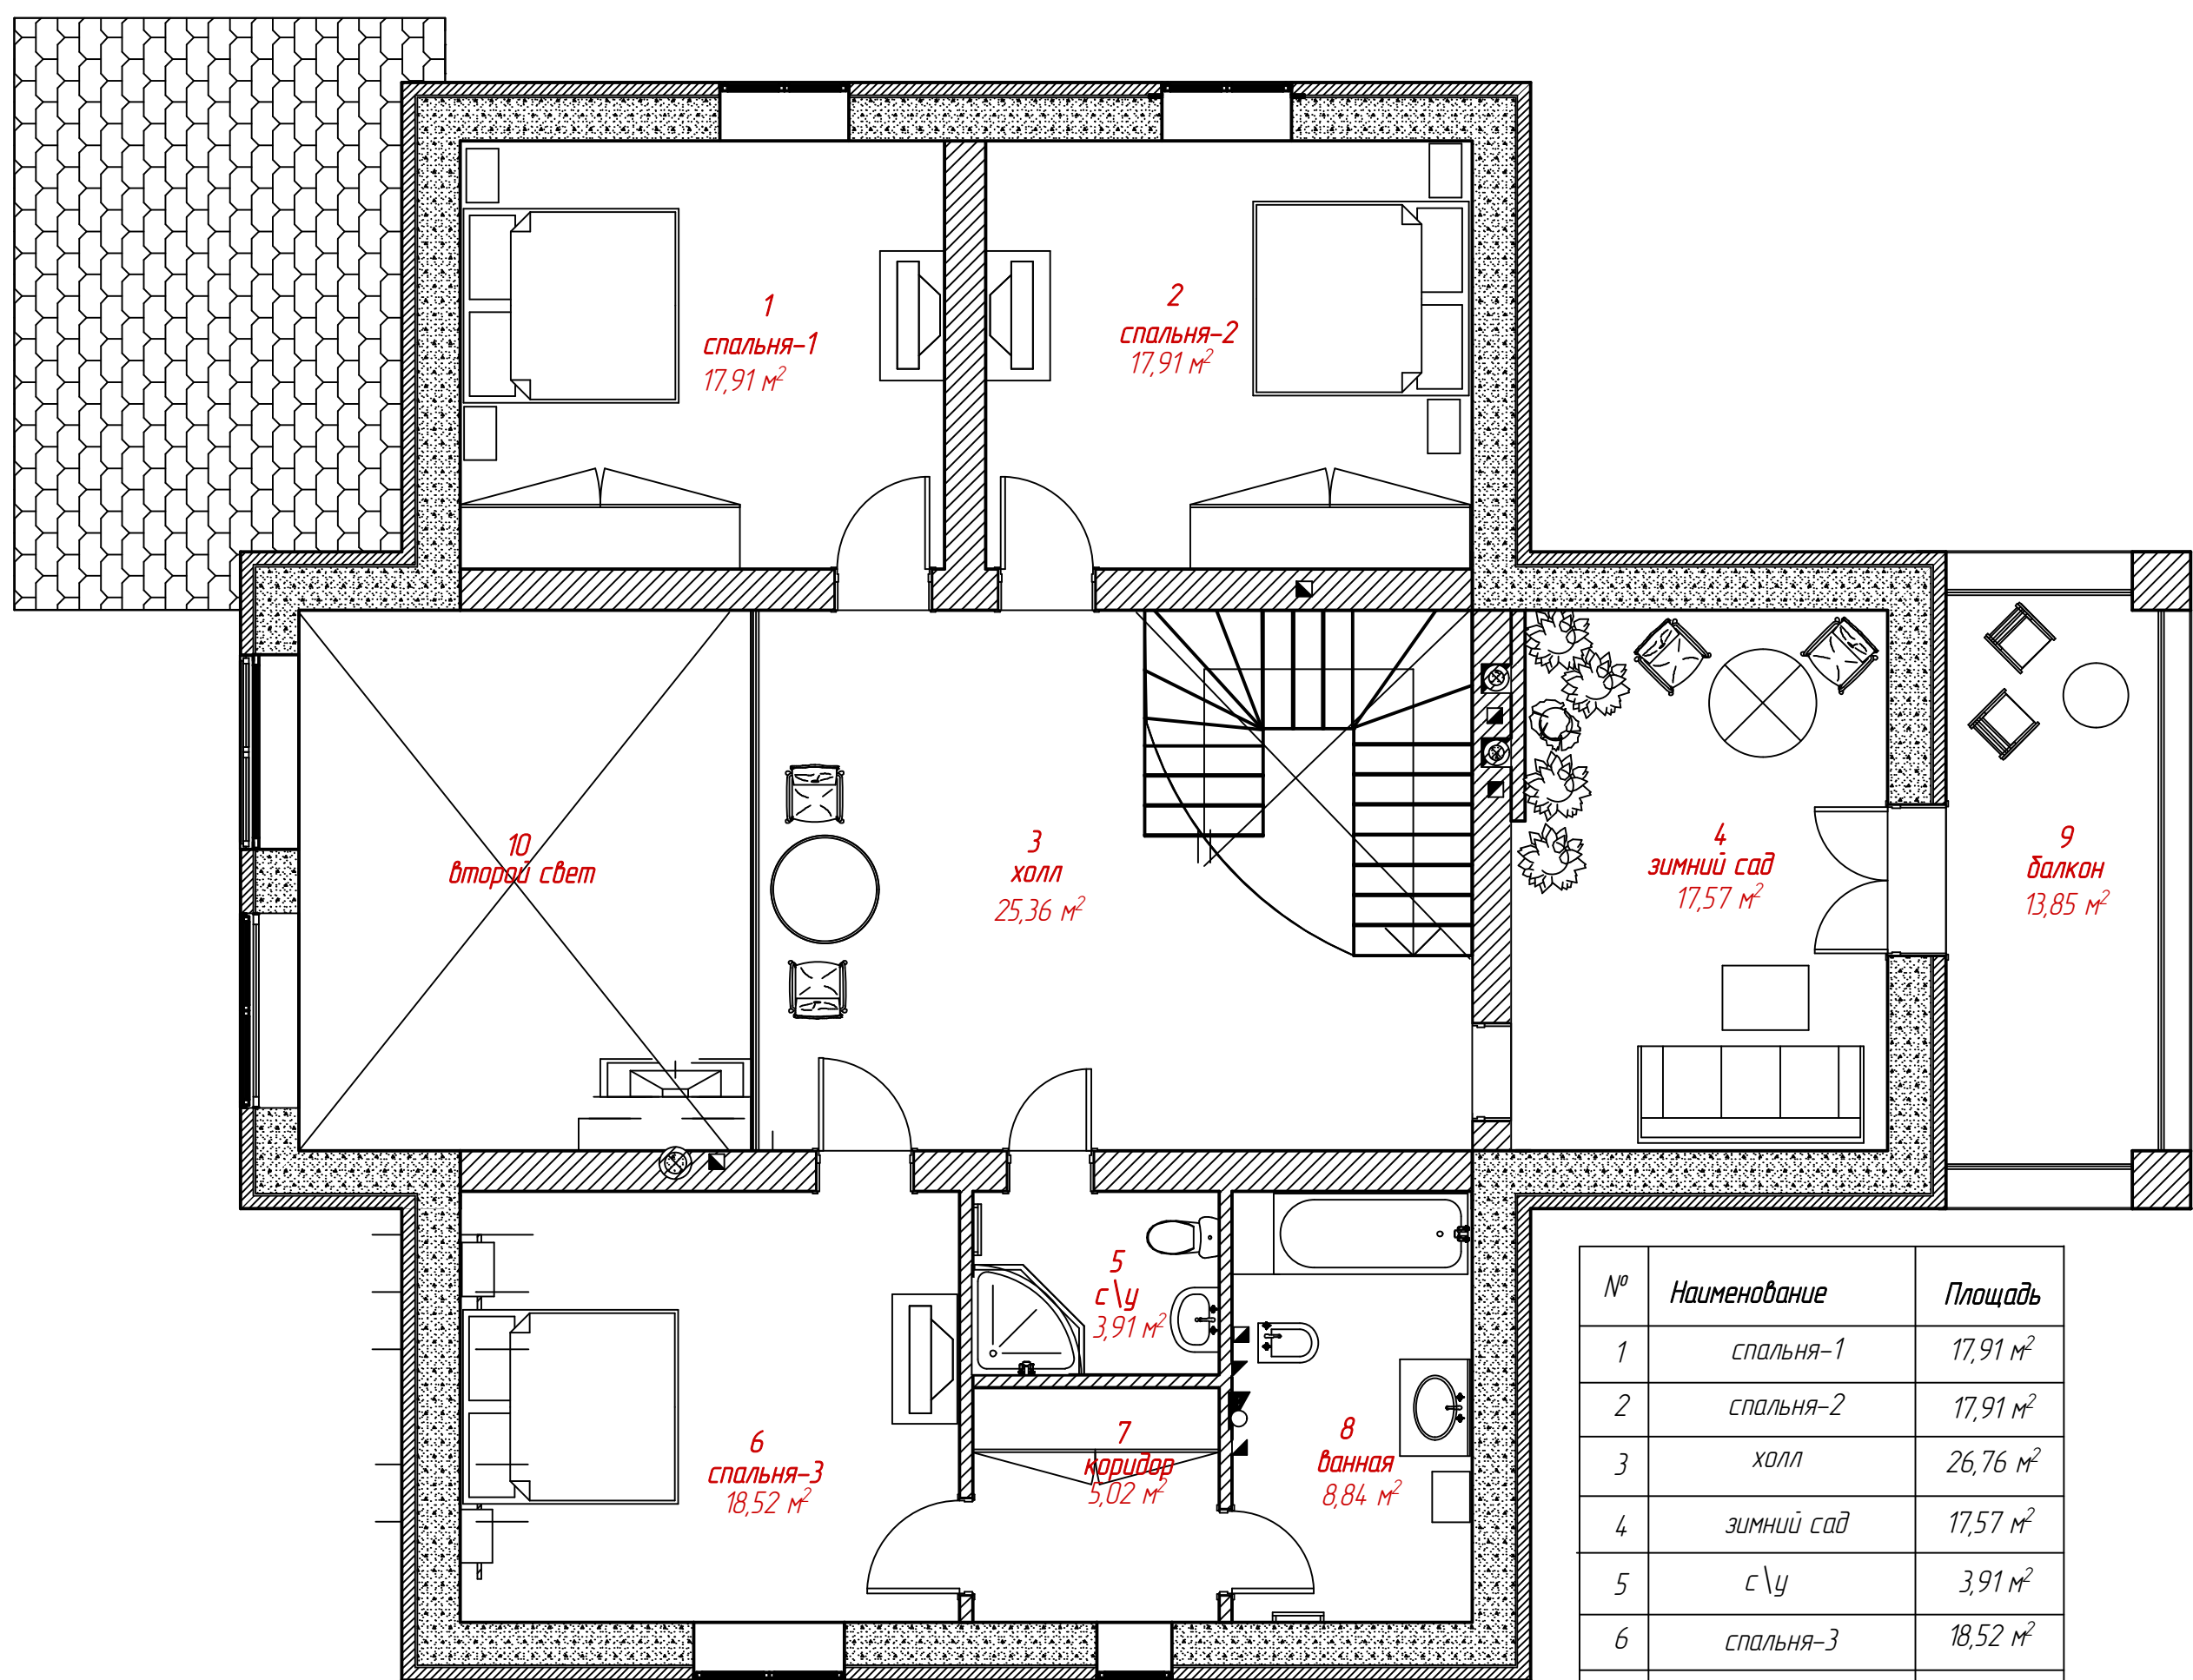

	Наименование	Площадь		Наименование	Площадь
1	кухня - столовая	37,33	7	кладовая-постирочная	8,84
2	холл	54,50	8	с/у	5,43
3	котельная	8,61	9	парадный вход	17,80
4	прихожая	8,54	10	терраса	16,70
5	коридор	2,62	итого		179,17
6	спальня	18,00			

№	Наименование	Площадь
1	спальня-1	17,91 м <sup>2</sup>
2	спальня-2	17,91 м <sup>2</sup>
3	холл	26,76 м <sup>2</sup>
4	зимний сад	17,57 м <sup>2</sup>
5	с\у	3,91 м <sup>2</sup>
6	спальня-3	18,52 м <sup>2</sup>
7	коридор	5,02 м <sup>2</sup>
8	ванная	8,84 м <sup>2</sup>
9	балкон	13,85 м <sup>2</sup>
10	второй свет	20,00 м <sup>2</sup>
итого		149,29