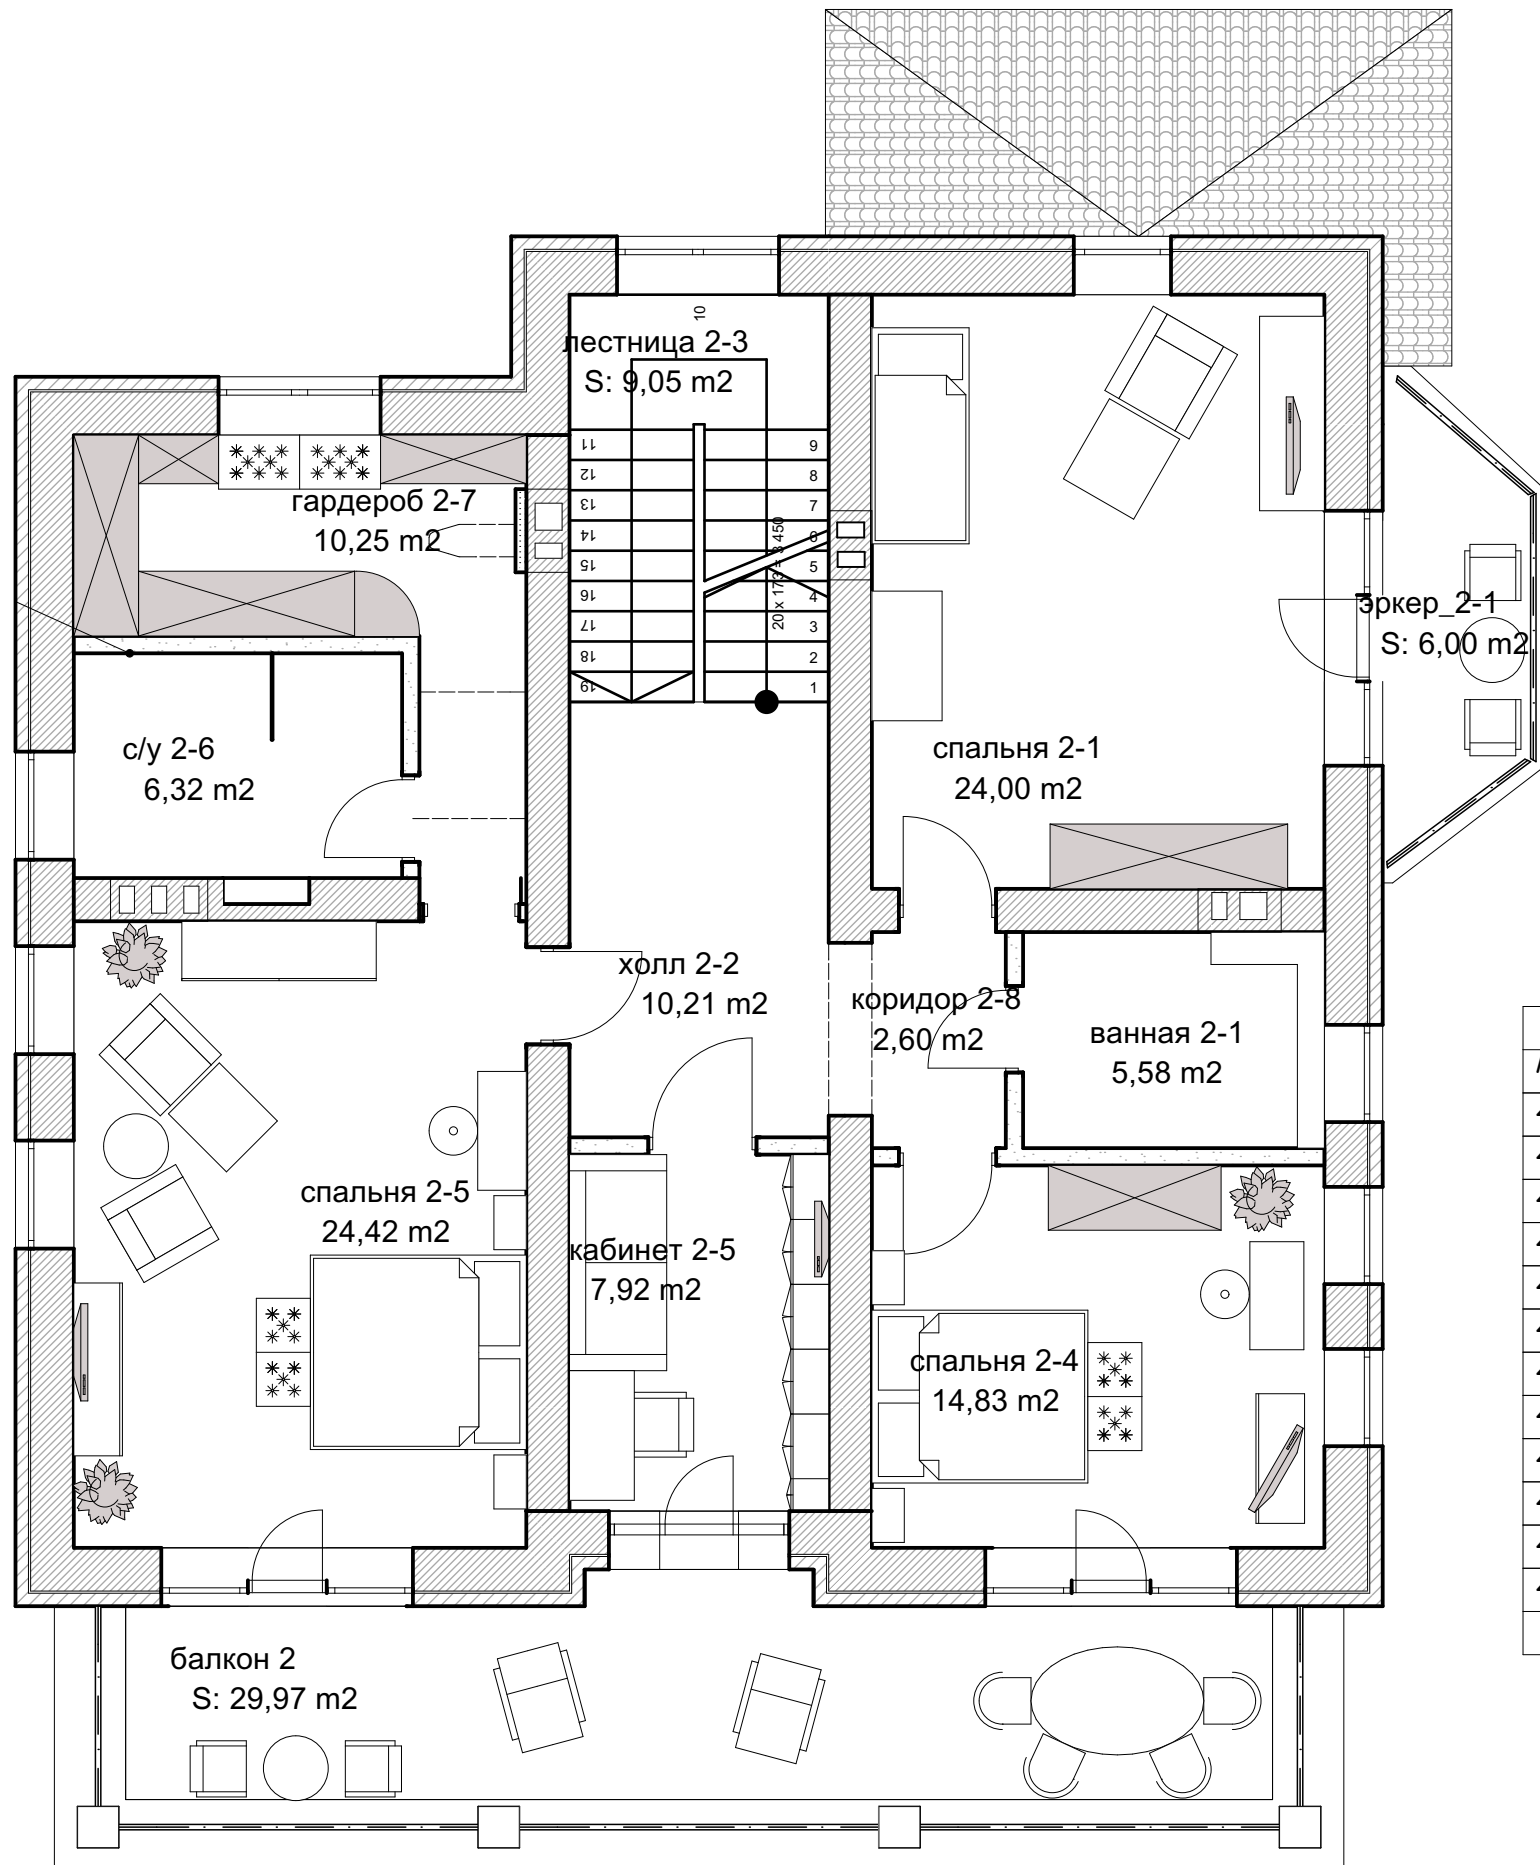

Экспликация помещений

Имя помещения	Наименование	S (кв.м)
гардероб 1-3а	1-3а	2,9
гостевая/кабинет 1-6	1-6	15,6
гостиная 1-4	1-4	24,3
кухня+столовая 1-5	1-5	35,0
лестница 1-3	1-3	9,0
прихожая 1-1	1-1	7,7
с/у 1-7	1-7	4,8
топочная+хоз.помещ. 1-8	1-8	17,5
холл 1-2	1-2	20,8
		137,6 м ²

Экспликация помещений 2 этаж

№№	Название	S (кв.м)
2-1	ванная 2-1	5,6
2-1	спальня 2-1	24,0
2-1	эркер_2-1	6,1
2-2	балкон 2	29,4
2-2	холл 2-2	10,2
2-3	лестница 2-3	9,0
2-4	спальня 2-4	14,8
2-5	кабинет 2-5	7,9
2-5	спальня 2-5	24,4
2-6	с/у 2-6	6,3
2-7	гардероб 2-7	10,2
2-8	коридор 2-8	2,6
		150,5 :

Экспликация помещений 2 этаж

№№	Название	S (кв.м)
3-1	Комната бар 3-1	23,26
3-2	Холл 3-2	36,17
3-3	Кинозал 3-3	26,10
3-4	Лестница 3-4	9,05
3-5	Санузел 3-5	8,01
3-6	Гардеробная	17,12
		119,71