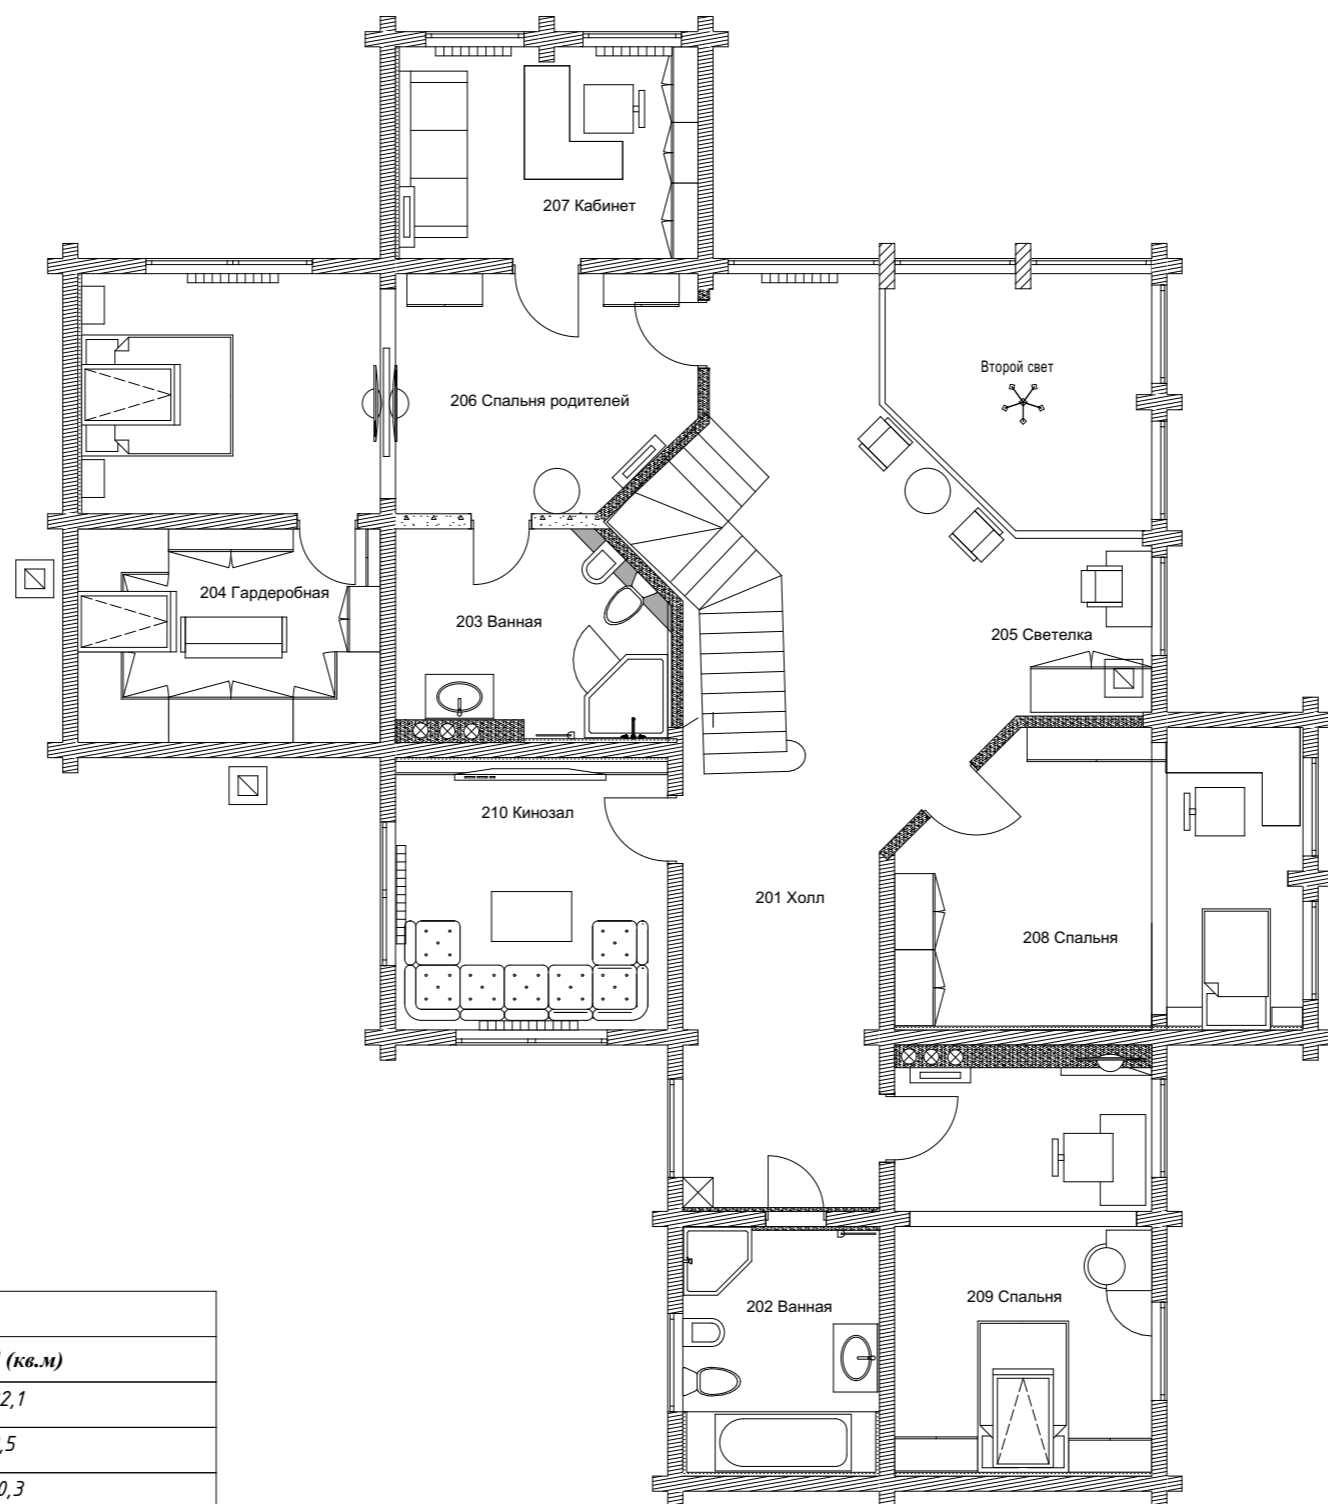

Экспликация помещений		
№	Наименование	S (кв.м)
101	Прихожая	14,2
102	Холл	12,8
103	Санузел	1,5
104	Постирочная	4,4
105	Душевая	5,5
106	Санузел	2,4
107	Сауна	8,0
108	Веранда	19,2
109	Кладовая	9,7
110	Прихожая - 2	4,0
111	Санузел	4,2
112	Кухня	7,5
113	Спальня	17,7
114	Кухня-столовая	33,5
115	Гостиная	3,0
115	Гостиная	31,3
116	Коридор -холл	16,3
117	Котельня	13,2
118	Парадный вход	9,5
119	Парадный вход-2	5,7
120	Терраса	38,5
		262,1 м2

Экспликация помещений		
№	Наименование	S (кв.м)
201	Холл	32,1
202	Ванная	8,5
203	Ванная	10,3
204	Гардеробная	11,3
205	Светелка	3,5
206	Спальня род	25,2
207	Кабинет	11,2
208	Спальня	20,0
209	Спальня	19,3
210	Кинозал	13,0
	Итого	154,4 м2